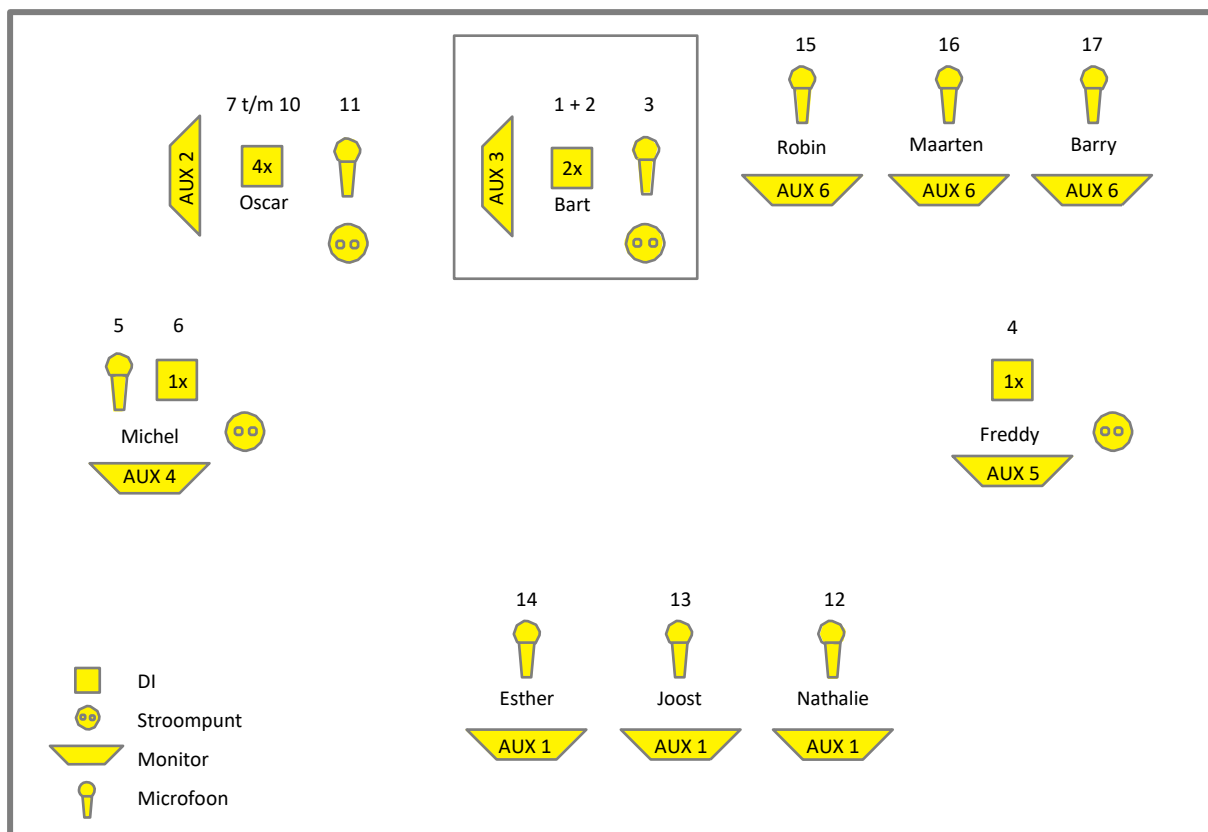

## MONITORGROEPEN

Benodigd zijn minimaal 5 monitor-groepen (Branding XL 6 monitor-groepen):

AUX 1 - Nathalie, Joost, Esther	zang (eventueel + bandmix)
AUX 2 - Oscar (toetsen)	toetsen (eventueel + zang + bandmix)
AUX 3 - Bart (drums)	drums (eventueel + zang + bandmix)
AUX 4 - Michel (gitaar)	zang + bandmix
AUX 5 - Freddy (bas)	zang + bandmix
AUX 6 – Robin Barry Maarten	blazers + bandmix (BRANDING XL)

## PODIUMPLAN

- € **Podium**  
Podium afmetingen:           richtlijn: 8 x 4 meter, bij voorkeur 10 x 5 meter  
Riser voor drums:           minimaal 200 x 200 x 40 cm
- € **Monitors**
  - o 3 vloermonitors voor zang
  - o 1 x monitor voor toetsen
  - o 1 x monitor voor drums
  - o 1 x monitor voor gitaar
  - o 1 x monitor voor bas
  - o 2 x monitor voor blazers
- € **Lichtstelsysteem**  
Minimaal benodigd:
  - o 8 x PAR64/PAR56
- € **Gitaar- en Basversterker**  
Worden zelf meegenomen
- € **Drumkit**  
Elektronisch drumstel wordt zelf meegenomen
- € **Microfoons etc.**
  - o Microfoons en DI's zoals aangegeven in de onderstaande priklijst
  - o Voldoende microfoonstandaards
  - o Voldoende snoeren en ander aansluitmateriaal
  - o Zangmicrofoons worden zelf meegenomen
  - o Indien de accordeon gebruikt wordt geeft de band dit tijdig aan

## PODIUMPLAN